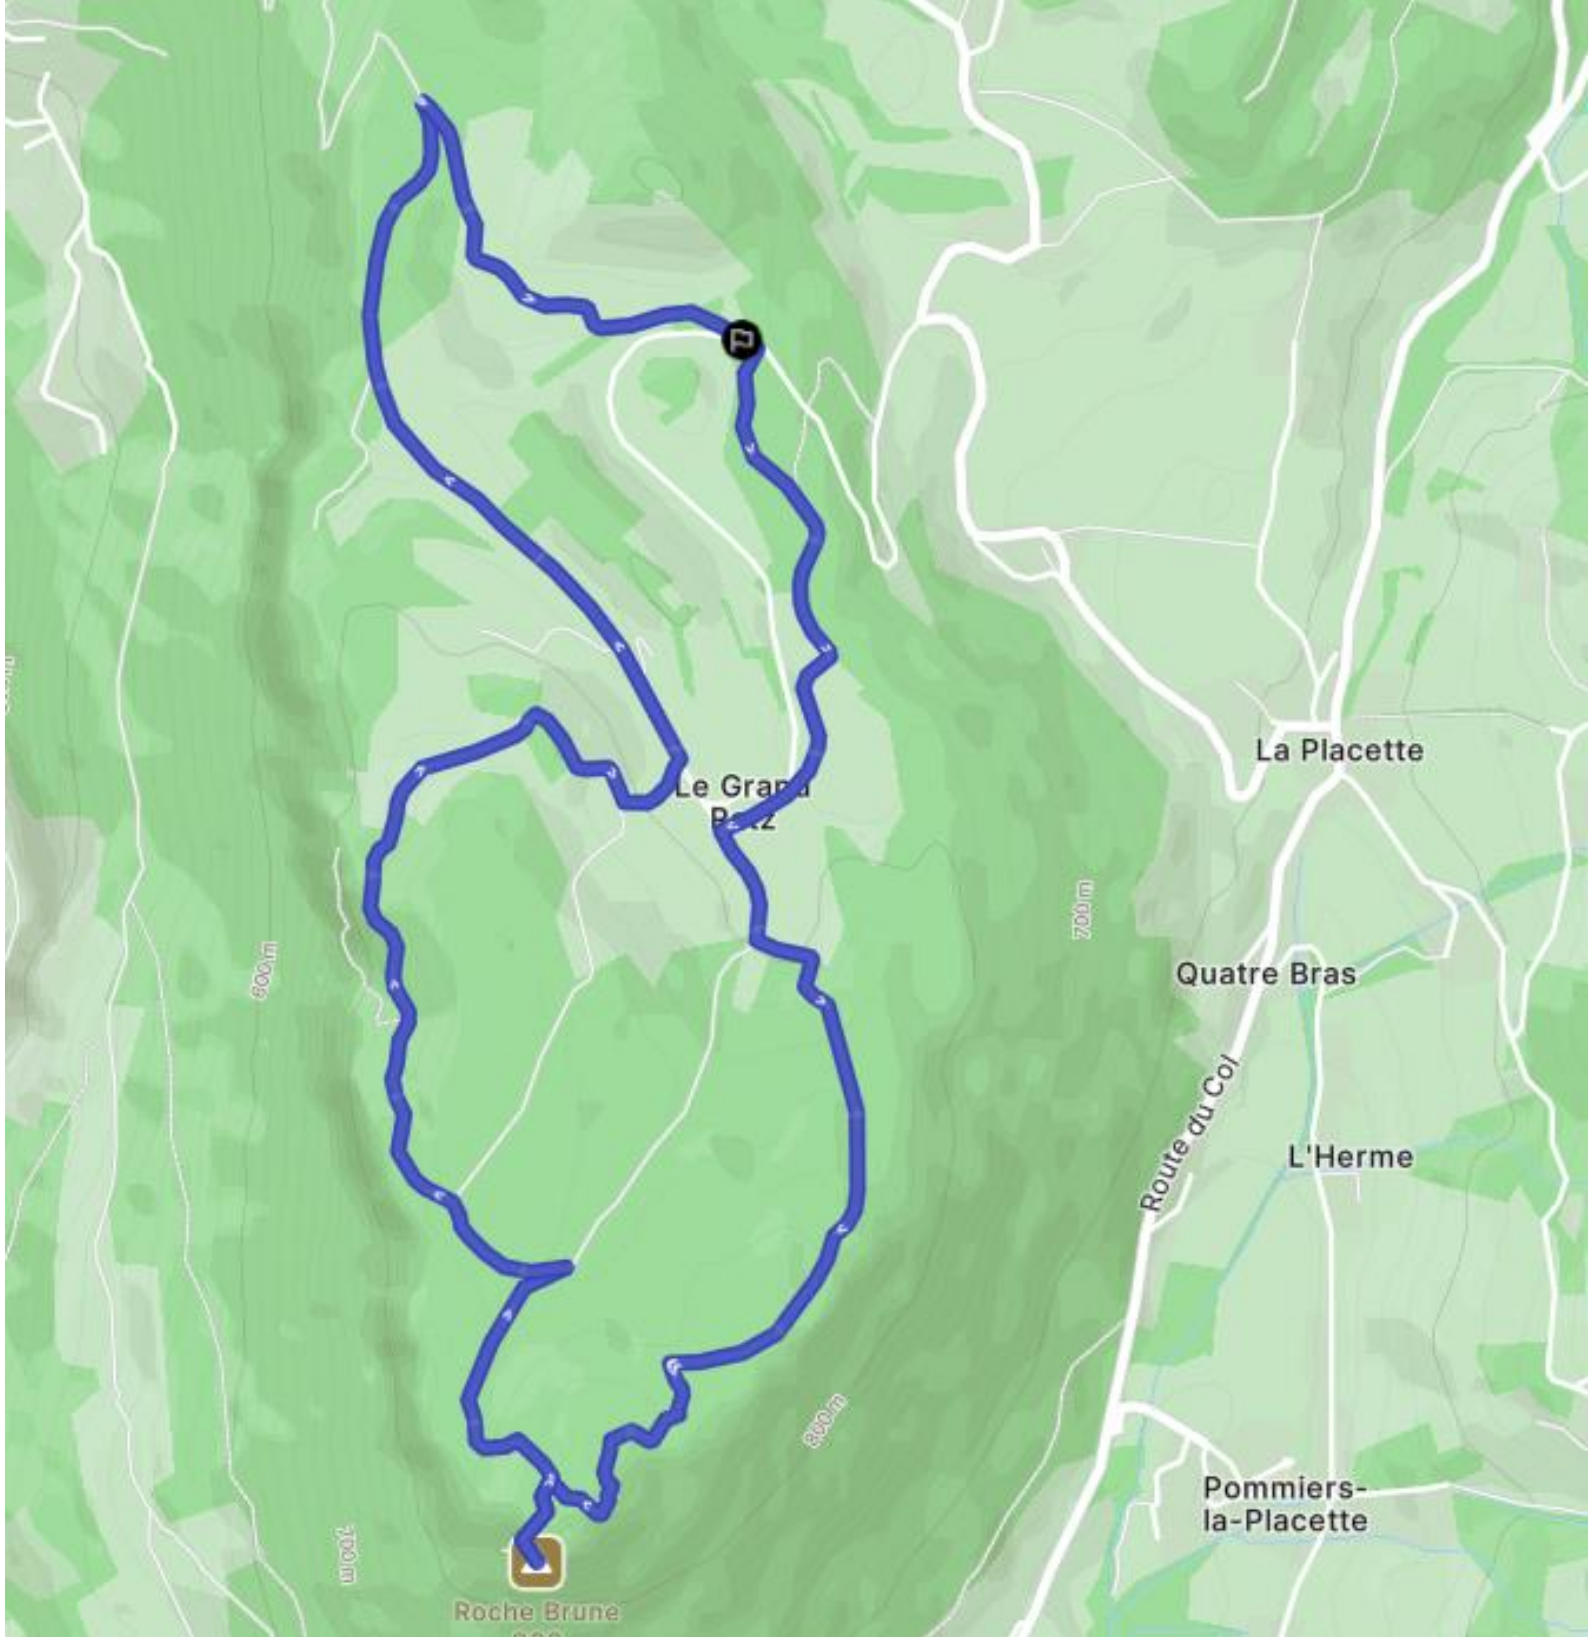

Boucle du grand Ratz

Lieux : St Julien de Ratz

 Difficulté	 Distance	 Dénivelé	 Durée
MOYEN	6 KM	200 M	2H

Sport
À pied

Difficulté
Modérée

Distance
7,8km

Dénivelé positif
269m

Durée est.
3h